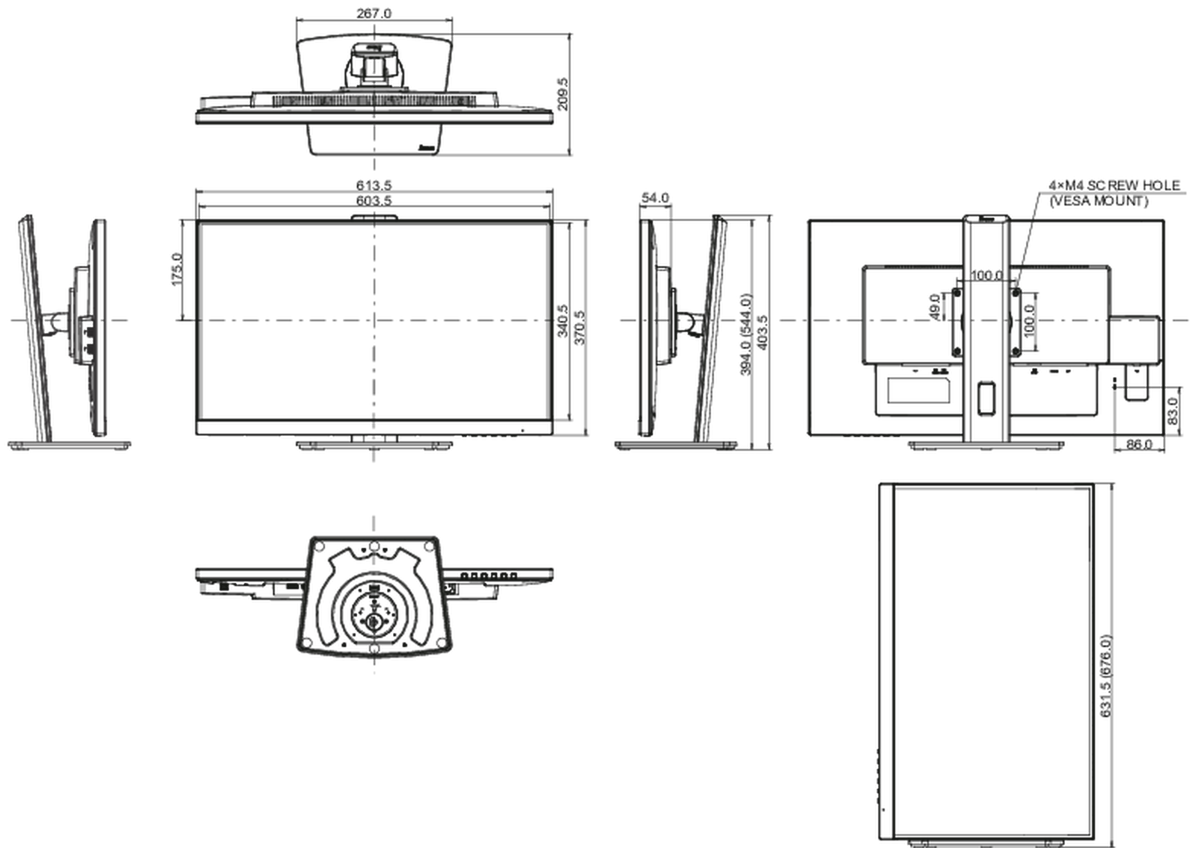

01 DISPLAY EIGENSCHAFTEN

Design	dreiseitig rahmenloses Design
Bilddiagonale	27", 68.45cm
Panel-Technologie	IPS LED, matte Oberfläche
Physikalische Auflösung	3840 x 2160 @60Hz (8.3 megapixel 4K UHD, HDMI & DisplayPort)
Bildformat	16:9
Helligkeit	350 cd/m ²
Kontrastverhältnis	1000:1
Erweitertes Kontrast Verhältnis	80M:1
Reaktionszeit (GTG)	4ms
Blickwinkel	horizontal/vertikal: 178°/178°, rechts/links: 89°/89°, nach oben/unten: 89°/89°
Farbunterstützung	1.07B 8bit (sRGB: 100%, NTSC 72%)
Horizontalfrequenz	31 - 90kHz
Arbeitsfläche H x B	596.7 x 335.7mm, 23.5 x 13.2"
Pixelabstand	0.155mm
Farbe	matt, schwarz

04 MECHANISCH

Verstellmöglichkeiten	Höhe, Swivel, Tilt, Pivot (Rotation auf beiden Seiten)
Höhenverstellbar	150mm
Rotierbar (Pivotfunktion)	90°
Drehwinkel	90°; 45° links; 45° rechts
Neigungswinkel	23° nach oben; 5° nach unten

VESA Halterung	100 x 100mm
Kabelmanagement	ja

05 ENTHALTENES ZUBEHÖR

Kabel	Netz, USB, HDMI, DP
Sonstige	Leitfaden zur Inbetriebnahme, Sicherheits-Hinweise

06 STROMVERWALTUNG

Netzteil	intern
Stromversorgung	AC 100 - 240V, 50/60Hz
Leistungsaufnahme	25W typisch, 0.5W Standby, 0.3W ausgeschaltet

08 ABMESSUNGEN / GEWICHT

Produkt Abmessungen B x H x T	613.5 x 394 (544) x 209.5mm
Gewicht (ohne Verpackung)	6.7kg
EAN code	4948570121656

Alle Warenzeichen sind eingetragene Handelsmarken. Irrtum und Änderungen in den Spezifikationen vorbehalten. Alle LCD's erfüllen die ISO-9241-307:2008 Pixelfehlerklasse.